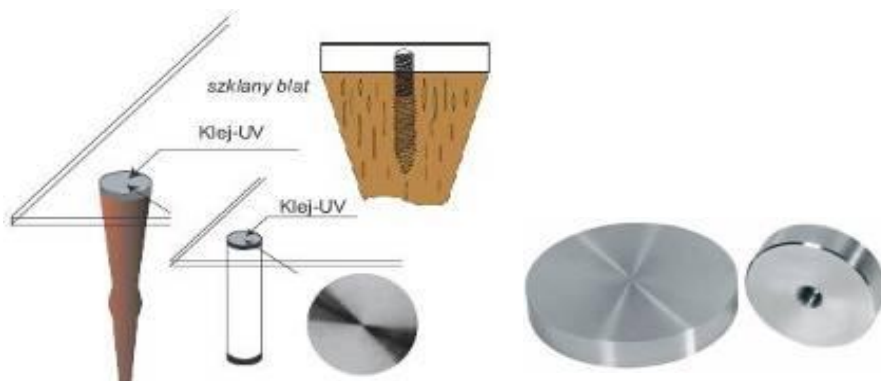

kolor : aluminium lub grafit

Kompletna konstrukcja biurka Kod. KKS

Krażki do mocowania nóg do blatów szklanych

stal nierdzewna

KBS38	Ø38 gr.10mm	4szt.	0,00
KBS50	Ø50 gr.10mm	4szt.	0,00
KBS60	Ø60 gr.10mm	4szt.	0,00