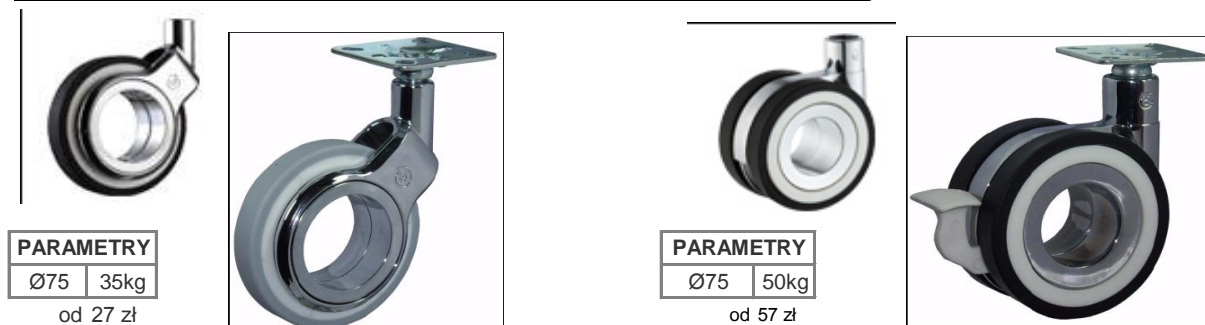

KÓŁKA SERIA 311 Z ODLEWANYM WIDELCEM I BIEŻNIĄ GUMOWA

PARAMETRY	
Ø75	35kg

od 27 zł

PARAMETRY	
Ø75	50kg

od 57 zł

dostępne wersje: szara guma, czarna guma, hamulec, bez hamulca, widelec chromowany

Skontaktuj się z nami:

ProfKon

Profkon Sp. z o.o.

ul. Topolowa 22
Warszawa

tel: (0-22) 394-22-30
fax: (0-22) 435-94-09
e-mail: biuro@profkon.pl
www.profkon.pl