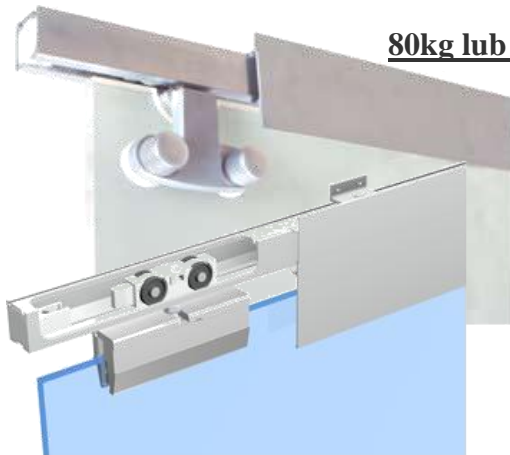

Ścianki i meble szklane systemy drzwi przesuwnych

Systemy do drzwi szklanych FRANCJA

Ciężar skrzydła

Gr. szkła 8-12mm

80kg lub 120kg

Klamra mocująca

Kod	Materiał - kolor
10013	Do prowadnicy 10108
10033	Do prowadnicy 10312

Tuleja dystansowa

Kod	Wysokość
10015	15mm
10020	20mm

Zestaw wózków do jednego skrzydła

Kod	Specyfikacja	skrzydło
102081	2 wózki, 2 uchwyty do szkła, 2 klipstoper, 1 prowadnik	80kg
102121		120kg

Kod	Specyfikacja	skrzydło
102082	2wózki, 2uchwyty do szkła, 2xklipstoper, 1xprowadnik	80kg

Gałka do drzwi

Kod	kolor
102097	Chrom , Ø40

Zamek hakowy

	Kod
zamek	102950
kieszka	102950G