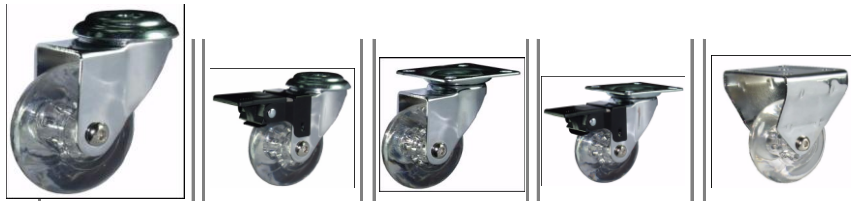

PARAMETRY		kółko przezroczysty poliuretan, trzy kolory: bezbarwny, różowy, niebieski									
Ø50	40kg	724.41	0,00	724.41F	0,00	724.42	0,00	724.42F	0,00	724.47	0,00
Ø60	50kg	724.51	0,00	724.51F	0,00	724.52	0,00	724.52F	0,00	724.57	0,00
Ø75	55kg	724.71	0,00	724.71F	0,00	724.72	0,00	724.72F	0,00	724.77	0,00
Ø100	65kg	724.11	0,00	724.11F	0,00	724.12	0,00	724.12F	0,00	724.17	0,00