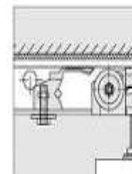

Stoper

Kod	Cena
CH-SDP-ST	0,00